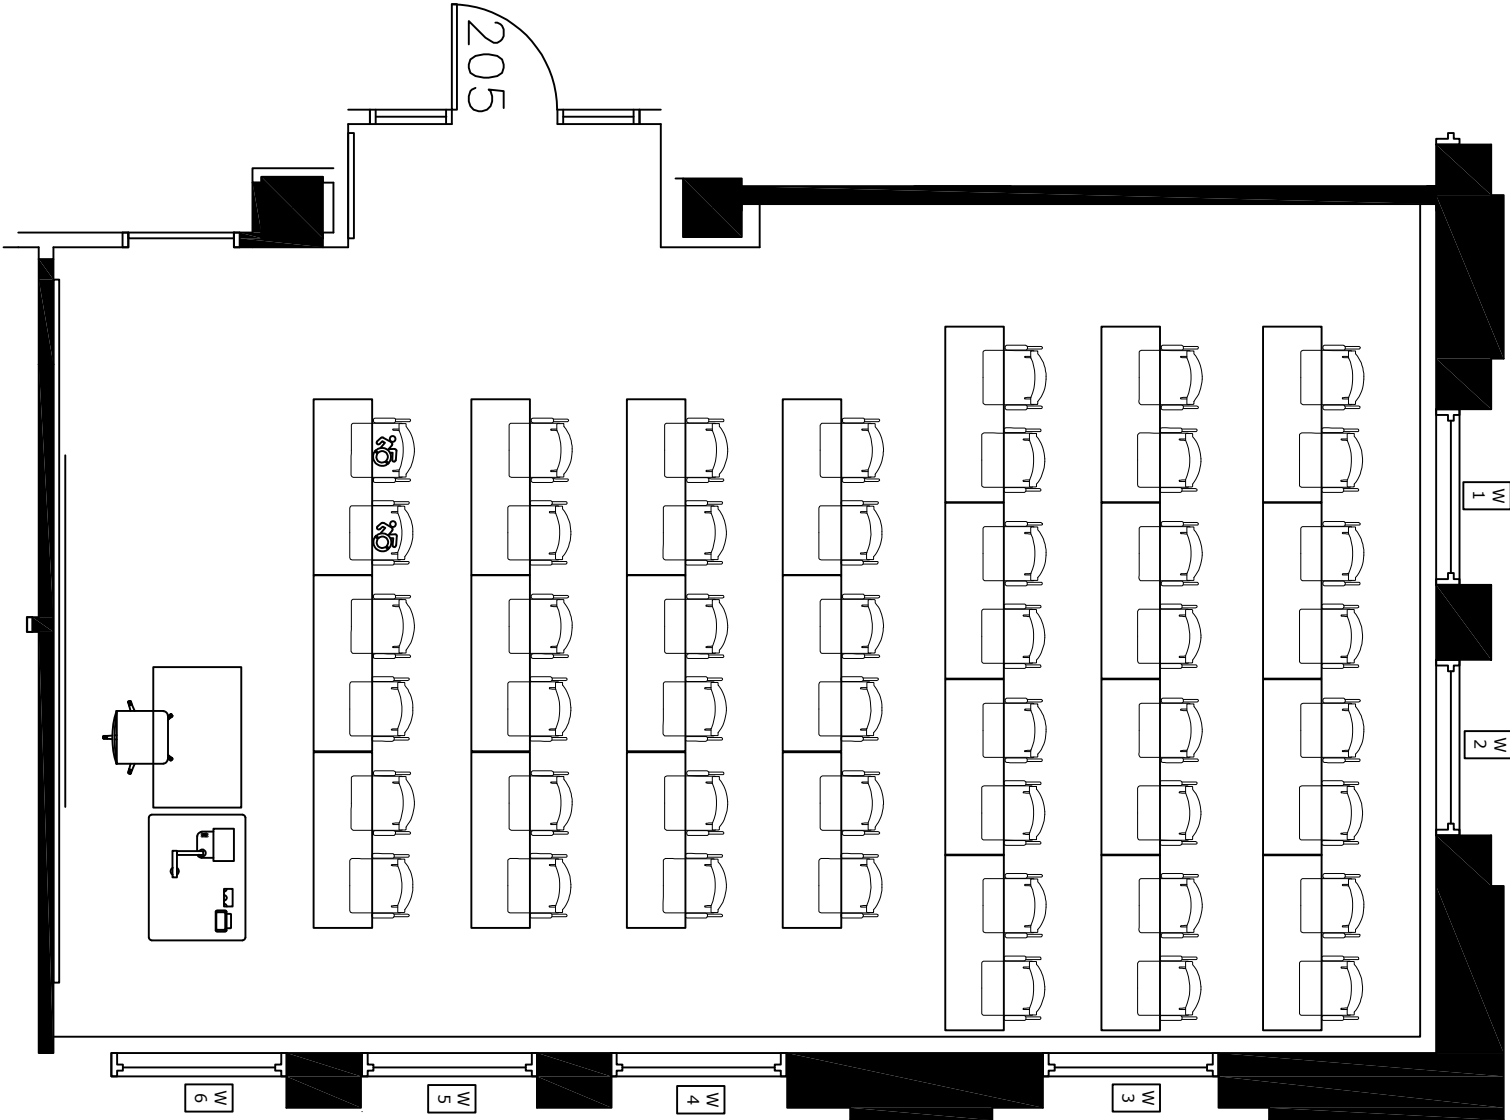

# Haecker Hall 205

Capacity: 48

2024-01-18