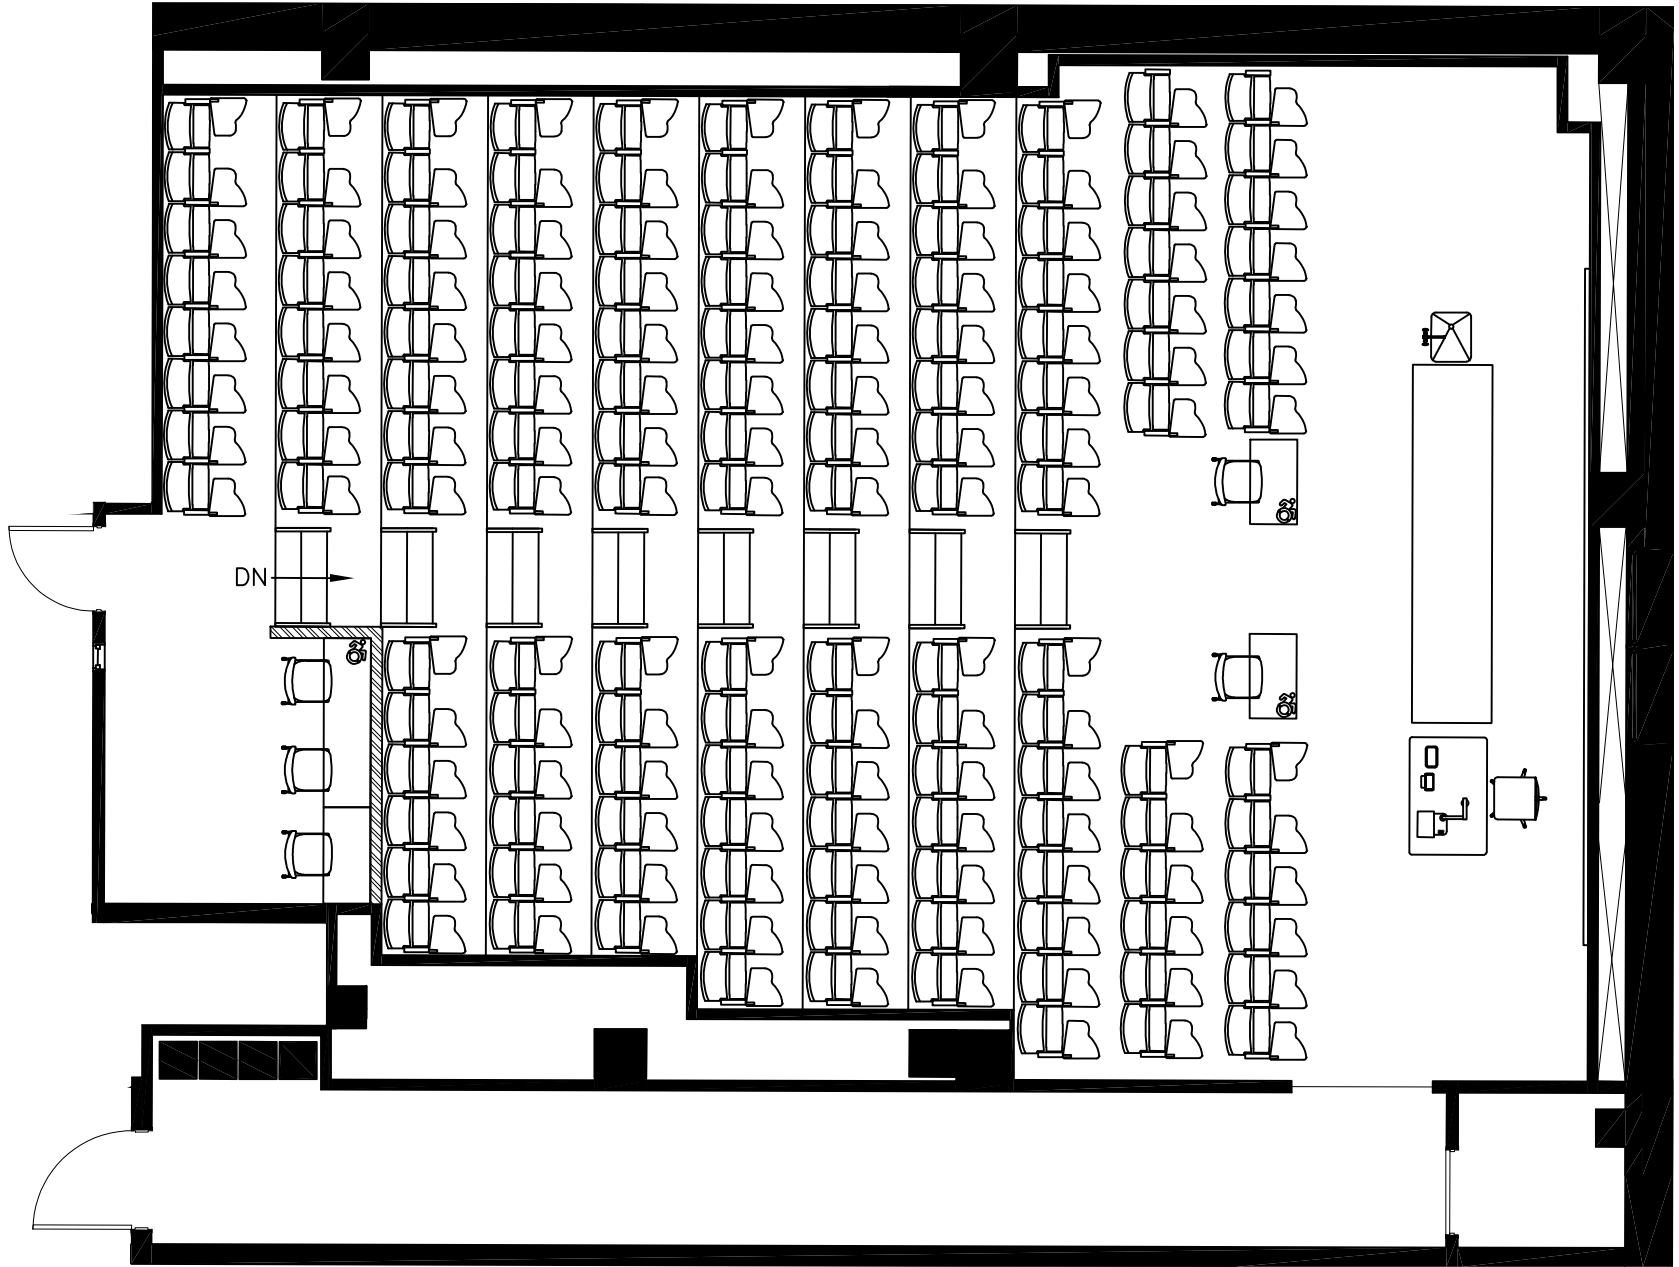

Tate Hall B20

Capacity: 150

2024-08-26